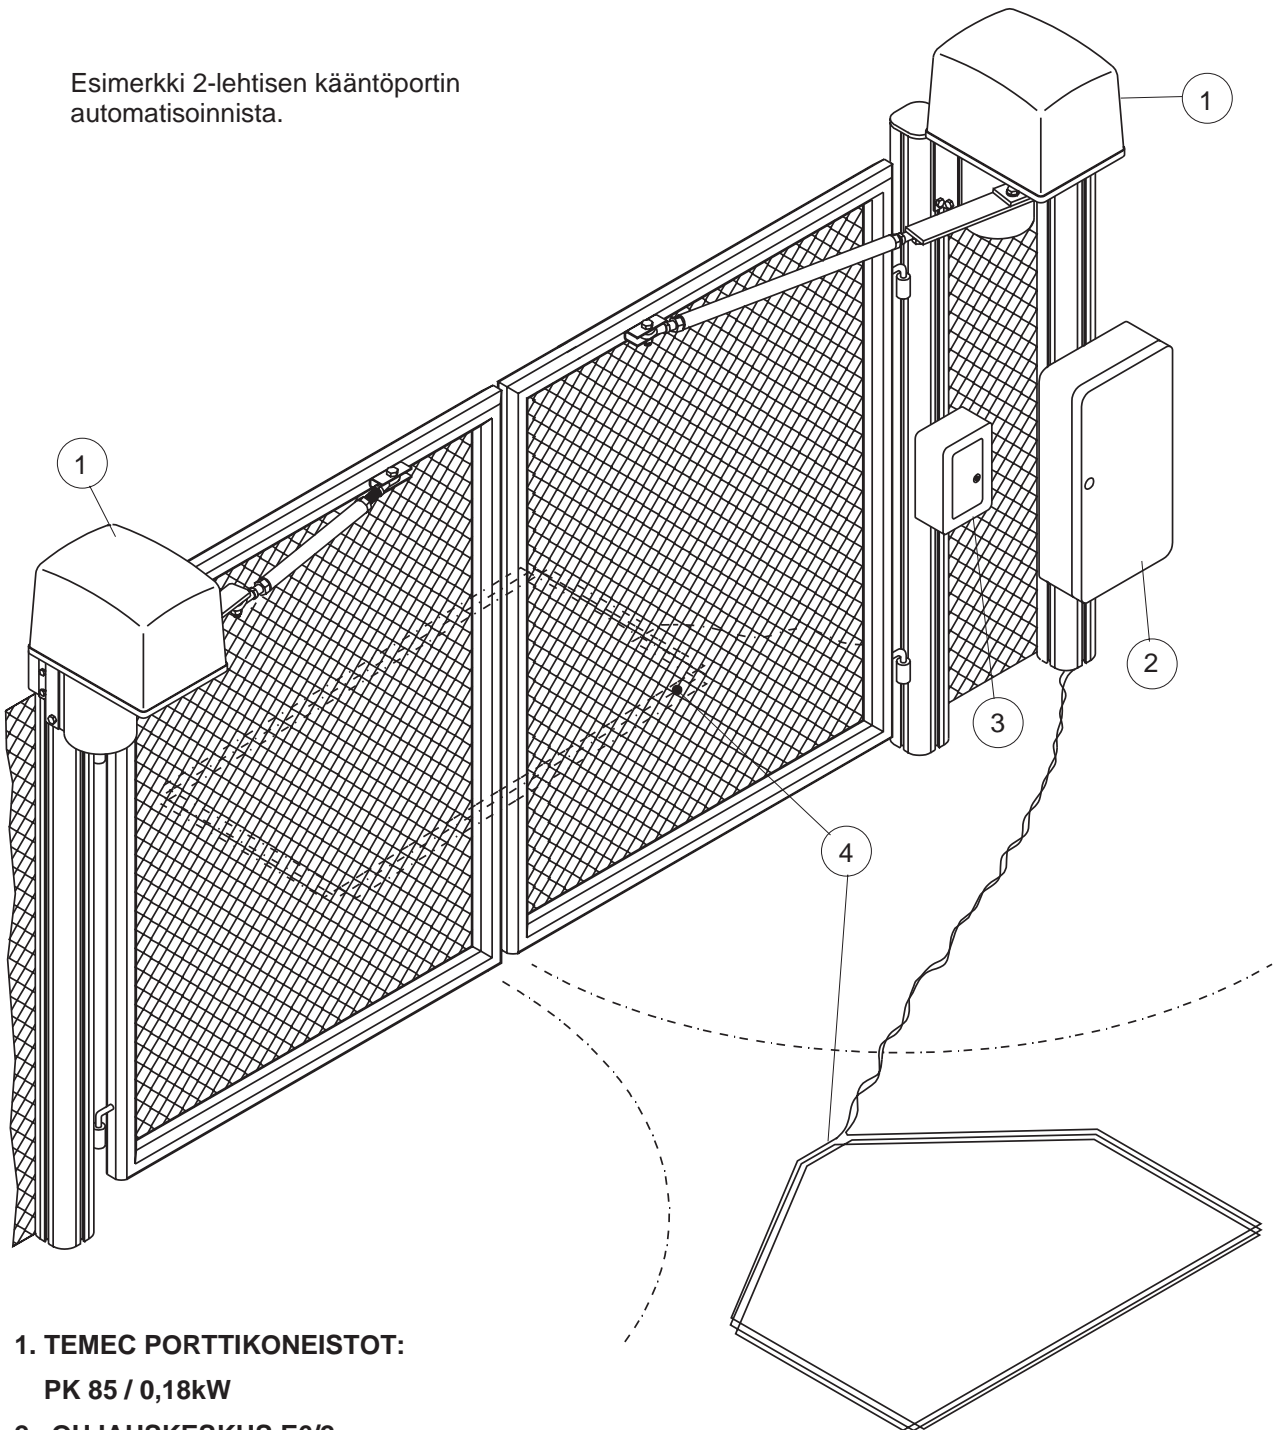

KÄÄNTÖPORTTI

7-102 / 9818

Esimerkki 2-lehtisen kääntöportin automatisoinnista.

1. TEMEC PORTTIKONEISTOT:

PK 85 / 0,18kW

2. OHJAUSKESKUS E6/2

3. 3-PAINIKE LUKITTAVASSA KOTELOSSA

4. AJONEUVOILMAISIN